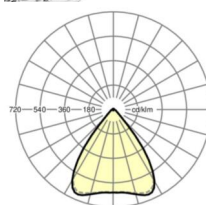

DEEP-LINK

<https://www.regiolum.de/pl/article/19432004010>

Odkośnik	LED 4000lm 840
ηLB	100 %
Φ ↓/↑	98 % / 2 %
UGR pop./pod.	16.7 / 16.9
BAP	65° < 3000cd/m²

MECHANIKA

Kolor obudowy	biały beskidzki RAL 9016
Wymiary (DxSzxW/ŚrxW)	1531mm x 55mm x 37mm
Masa (netto)	1.9kg
Rodzaj montażu	Montaż systemu szyn nośnych, Konstrukcja świetlna

Wymiary

L	1531 mm	Długość
B	55 mm	Szerokość
H	37 mm	Wysokość